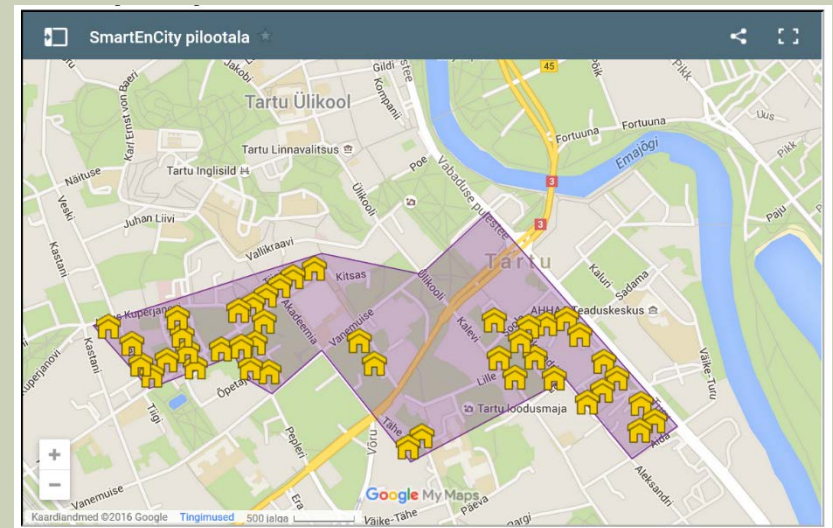

### La Sagrera

Barcelona

#### INVESTMENT OPPORTUNITIES

- Housing
- Land for economic activities
- Retail space
- Clean industry

[VIEW PROJECT](#)

Go and search your project

[SEARCH ENGINE](#)

# TARK LINN ON PALJU ROHKEM KUI MITU TARKA MAJA!

- Tark planeerimine ja tark valitsemine
- Elukvaliteet
- Vajadus õppida ja areneda